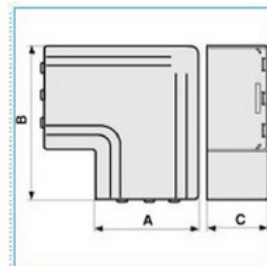

Plochý roh pro podparapetní systémy - bílá

Objednací kód: I-NPAN 100X60 W 02503

Barva: **Bílá**

Provedení:

Příslušenství

Quote:

A: 105
B: 150
C: 63