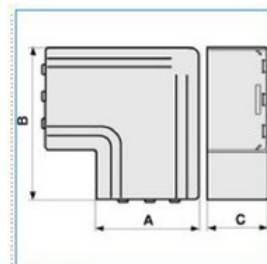

Plochý roh pro podparapetní systémy - bílá

Objednací kód: I-NPAN 100X40 W 02495

Barva: **Bílá**

Provedení:

Příslušenství

Quote:

A: 105
B: 150
C: 43