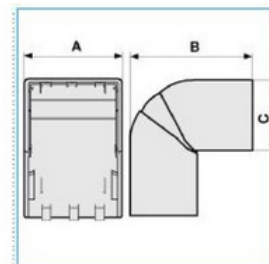

Stavitelný vnější roh pro podparapetní systémy

Objednací kód: I-NEAV 120X40 W 02431

Barva: **Bílá**

Provedení:

Příslušenství

Quote:

A: 125
B: 115
C: 43