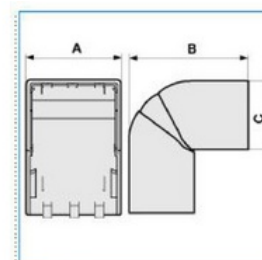

Stavitelný vnější roh pro podparapetní systémy

Objednací kód: I-NEAV 100X80 W 02445

Barva: **Bílá**

Provedení:

Příslušenství

Quote:

A: 105
B: 155
C: 83