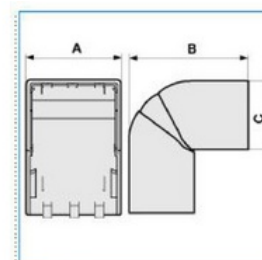

Stavitelný vnější roh pro podparapetní systémy

Objednací kód: I-NEAV 100X80 G 02446

Barva: Šedá

Provedení:

Příslušenství

Quote:

A: 105
B: 155
C: 83