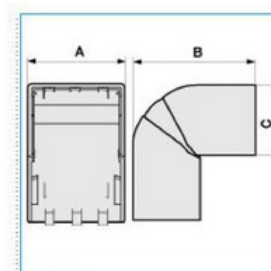

Stavitelný vnější roh pro podparapetní systémy

Objednací kód: I-NEAV 100X60 W 02437

Barva: **Bílá**

Provedení:

Příslušenství

Quote:

A: 105
B: 135
C: 63