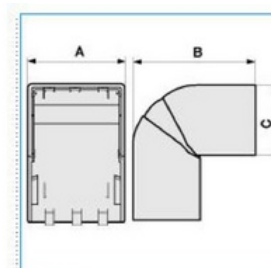

Stavitelný vnější roh pro podparapetní systémy

Objednací kód: I-NEAV 100X60 G 02438

Barva: Šedá

Provedení:

Příslušenství

Quote:

A: 105
B: 135
C: 63