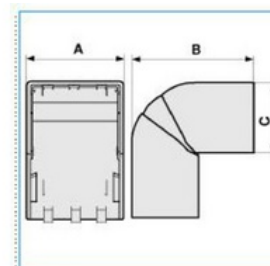

Stavitelný vnější roh pro podparapetní systémy

Objednací kód: I-NEAV 100X40 W 02429

Barva: **Bílá**

Provedení:

Příslušenství

Quote:

A: 105
B: 115
C: 43