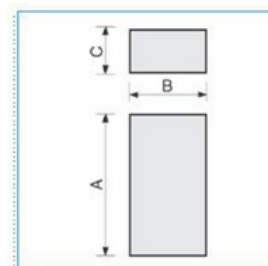

Spojka kanálů Metro FAST 75x30

Objednací kód: I-MG 75X30 02615

Příslušenství

Quote:

A: 80
B: 62
C: 35