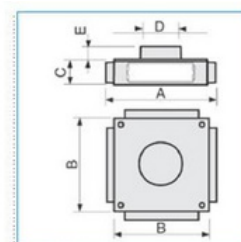

Rozvodnice pro metro FAST s instalační objímkou

Objednací kód: I-MCD-BN 02627

Příslušenství

Quote:

A: 184
B: 156
C: 41
D: 60
E: 22