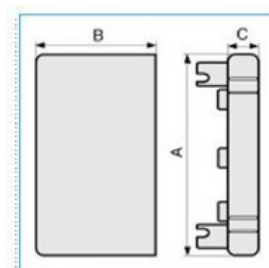

Příslušenství