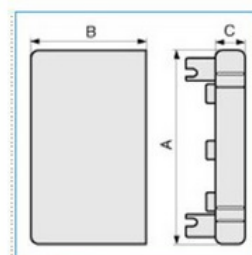

## Koncovka 40x40 - šedá

Objednáací kód: I-LAN 40X40 G 02239

Barva: Šedá

Provedení:

---

Příslušenství

Quote:

A: 45  
B: 42  
C: 16