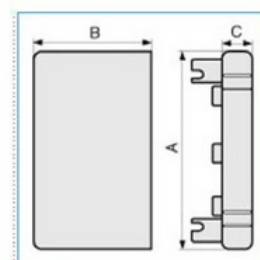

Příslušenství