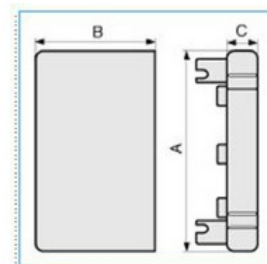

Příslušenství