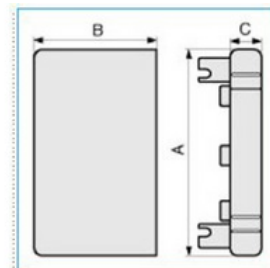

Koncovka pro podparapetní systémy 100x40 - šedá

Objednací kód: I-LAN 100X40 G 02245

Barva: Šedá

Provedení:

Příslušenství

Quote:

A: 105
B: 42
C: 16