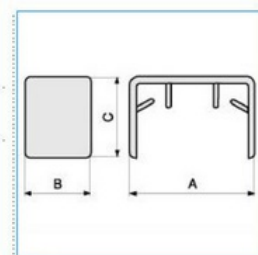

Spojka pro minikanály 30x10 - bílá

Objednací kód: I-GM 30X10 W 06623

Barva: **Bílá**

Šířka (mm):

Příslušenství

Quote:

A: 33,5
B: 15
C: 11,5