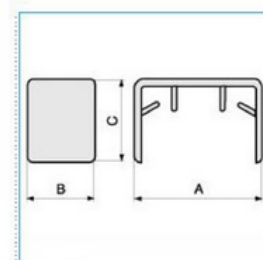

## Spojka pro minikanály 25x17 - bílá

Objednací kód: I-GM 25X17 W 06611

Barva: **Bílá**

Šířka (mm):

---

Příslušenství

**Quote:**

A: 28,5  
B: 15  
C: 18,5