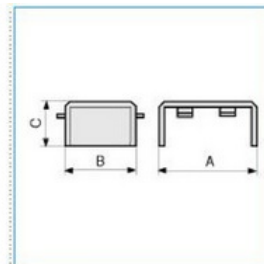

## Spojka pro minikanály 22x10 - bílá

Objednací kód: I-GM 22X10 W 06616

Barva: Bílá

Šířka (mm):

---

Příslušenství

Quote:

A: 24  
B: 18  
C: 11