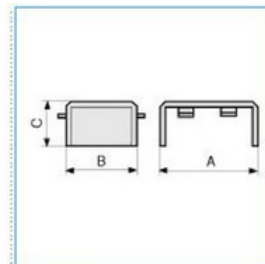

Spojka pro minikanály 22x10 - hnědá

Objednací kód: I-GM 22X10 B 06618

Barva: Hnědá

Šířka (mm):

Příslušenství

Quote:

A: 24
B: 18
C: 11