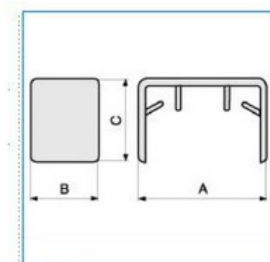

## Spojka pro minikanály 15x17 - bílá

Objednáací kód: I-GM 15X17 W 06602

Barva: Bílá

Šířka (mm):

---

Příslušenství

**Quote:**

A: 18,5  
B: 15  
C: 18,5