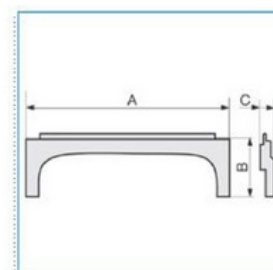

Přechodová vložka z SDN na TBA

Objednací kód: I-ASA W 00333

Příslušenství

Quote:

A: 142
B: 40
C: 10