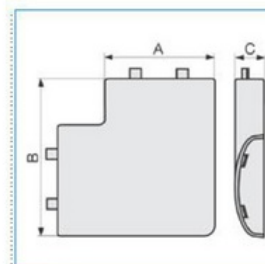

Plochý roh pro podlahové kanály CSP - bílá

Objednací kód: I-APSP W 05911

Příslušenství

Quote:

A: 81
B: 115
C: 20