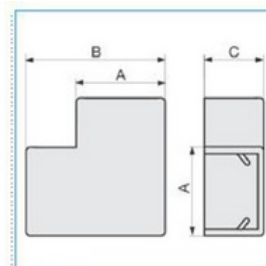

Plochý roh pro minikanály 50x20 - bílá

Objednací kód: I-APM 50X20 W 09783

Barva: Bílá

Šířka (mm):

Příslušenství

Quote:

A: 53
B: 72
C: 21