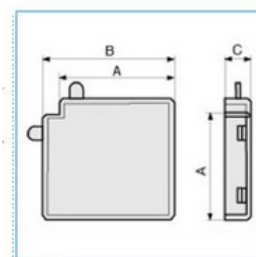

Plochý roh pro minikanály 40x10 - bílá

Objednací kód: I-APM 40X10 W 03225

Barva: Bílá

Šířka (mm):

Příslušenství

Quote:

A: 42
B: 49
C: 11