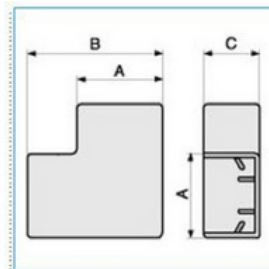

Plochý roh pro minikanály 25x17 - bílá

Objednáací kód: I-APM 25X17 W 03253

Barva: **Bílá**

Šířka (mm):

Příslušenství

Quote:

A: 28,5
B: 45
C: 18,5