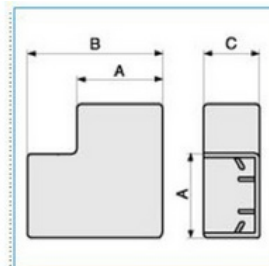

Plochý roh pro minikanály 25x17 - hnědá

Objednací kód: I-APM 25X17 B 03299

Barva: Hnědá

Šířka (mm):

Příslušenství

Quote:

A: 28,5
B: 45
C: 18,5