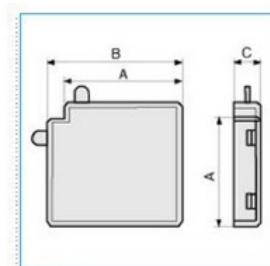

Plochý roh pro minikanály 22x10 - bílá

Objednáací kód: I-APM 22X10 W 03216

Barva: Bílá

Šířka (mm):

Příslušenství

Quote:

A: 24
B: 31
C: 11