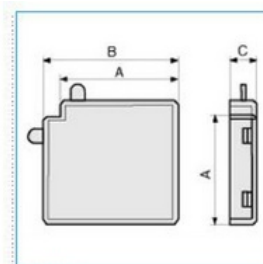

Plochý roh pro minikanály 22x10 - hnědá

Objednací kód: I-APM 22X10 B 03218

Barva: Hnědá

Šířka (mm):

Příslušenství

Quote:

A: 24
B: 31
C: 11