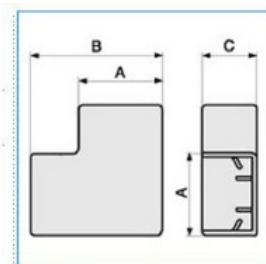

Plochý roh pro minikanály 15x17 - bílá

Objednací kód: I-APM 15X17 W 03251

Barva: **Bílá**

Šířka (mm):

Příslušenství

Quote:

A: 18,5
B: 35
C: 18,5