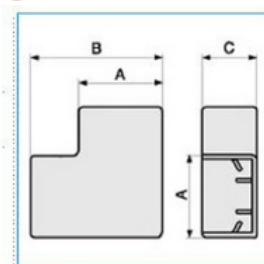

Plochý roh pro minikanály 15x17 - hnědá

Objednací kód: I-APM 15X17 B 03298

Barva: Hnědá

Šířka (mm):

Příslušenství

Quote:

A: 18,5
B: 35
C: 18,5