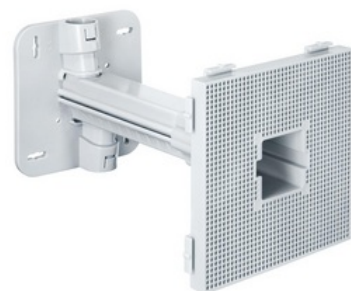

## Montážní teleskopická deska 120x120 mm, do zateplení

**Objednací kód: KA-1159-60**

Materiál: **Plast**

Síla izolace od / do: **80**

---

**Příslušenství**

---

Dodavatel: Schmachtl CZ spol. s r.o., Vestec 185, CZ - 252 42 Jesenice u Prahy, e-mail: [office@schmachtl.cz](mailto:office@schmachtl.cz), tel.: +420 244 001 500, [www.schmachtl.cz](http://www.schmachtl.cz)