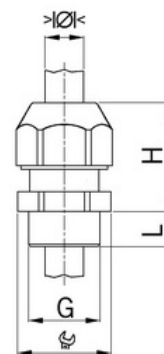

## Kabelová vývodka Syntec, plastová, černá, závit M20 x 1,5, pro průměr kabelu 7,0 až 13,0 mm, délka závitu 9 mm

Objednací kód: AG-1545.20.13

Typ závitu: **Metrický**

Délka závitu (mm): **9**

Materiál: **Plast**

Pro armované kabely: **Ne**

Stíněný: **Ne**

Jmenovitý průměr závitu metrický/PG: **20**

Velikost klíče (mm): **24**

Jakost materiálu: **PA (polyamid)**

Stupeň krytí (IP): **IP68**

Barva: **Černá**

K nacvaknutí do otvoru: **Ne**

Vícenásobná těsnicí vložka: **Ne**

Odlehčení v tahu: **Ano**

Dělitelné šroubení: **Ne**

Provedení testované ohledně nebezpečí výbuchu: **Ne**

Provedení EMC: **Ne**