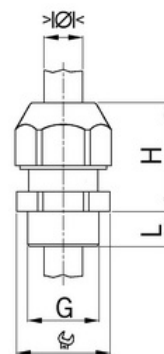

Kabelová vývodka Syntec, plastová, černá, závit M20 x 1,5, pro průměr kabelu 7,0 až 13,0 mm, délka závitu 15 mm

Objednací kód: AG-1545.20.1.13

Typ závitu: **Metrický**

Délka závitu (mm): **15**

Materiál: **Plast**

Pro armované kabely: **Ne**

Stíněný: **Ne**

Jmenovitý průměr závitu metrický/PG: **20**

Velikost klíče (mm): **24**

Jakost materiálu: **PA (polyamid)**

Stupeň krytí (IP): **IP68**

Barva: **Černá**

K nacvaknutí do otvoru: **Ne**

Vícenásobná těsnicí vložka: **Ne**

Odlehčení v tahu: **Ano**

Dělitelné šroubení: **Ne**

Provedení testované ohledně nebezpečí výbuchu: **Ne**

Provedení EMC: **Ne**

Příslušenství