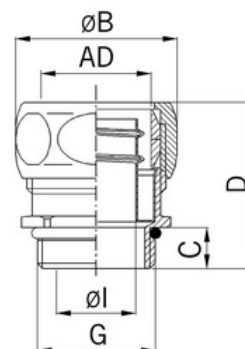

Hadicová vývodka mosazná, závit M40, průměr 45mm

Objednací kód: AG-5011.328.040

Jmenovitý průměr (mm): **45**
Stupeň ochrany krytem (IP) závislý na hadici: **40**
Otáčecí závit: **Ne**
Velikost závitového připojení: **M40x1,5**
Materiál pouzdra: **Mosaz**
Nejmenší vnitřní průměr (mm): **35**
Délka závitu (mm): **13**
Schv.v kombinaci s ochrannou hadicí CSA: **Ne**
Schv.v kombinaci s ochrannou hadicí FI: **Ne**

Jmenovitá velikost v palcích: **1 1/4 palce**
Provedení: **Přímé**
Typ provedení: **Vnější závit**
Rozměry závitu CTG G:
Povrch: **Poniklovaná**
Největší vnější průměr (mm): **57**
Celková délka (mm): **43**
Schv.v kombinaci s ochrannou hadicí UL: **Ne**
Rozsah provozní teploty (°C):