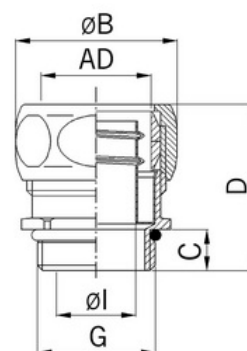

Hadicová vývodka mosazná, pro průměr 21,0mm, závit M20

Objednací kód: AG-5011.328.020

Jmenovitý průměr (mm): **21**
Stupeň ochrany krytem (IP) závislý na hadici: **40**
Otáčecí závit: **Ne**
Velikost závitového připojení: **M20x1,5**
Materiál pouzdra: **Mosaz**
Nejmenší vnitřní průměr (mm): **15,5**
Délka závitu (mm): **10**
Schv.v kombinaci s ochrannou hadicí CSA: **Ne**
Schv.v kombinaci s ochrannou hadicí FI: **Ne**

Jmenovitá velikost v palcích: **1/2 palce**
Provedení: **Přímé**
Typ provedení: **Vnější závit**
Rozměry závitu CTG G:
Povrch: **Poniklovaná**
Největší vnější průměr (mm): **31**
Celková délka (mm): **33**
Schv.v kombinaci s ochrannou hadicí UL: **Ne**
Rozsah provozní teploty (°C):