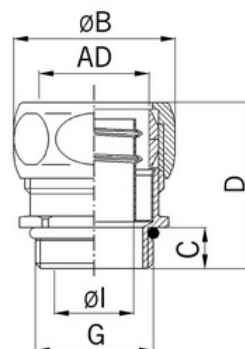

## Hadicová vývodka mosazná, pro průměr 45,0mm, závit Pg36

**Objednací kód: AG-5011.128.036**

Jmenovitý průměr (mm): **45**  
Stupeň ochrany krytem (IP) závislý na hadici: **40**  
Otáčecí závit: **Ne**  
Velikost závitového připojení: **PG36**  
Materiál pouzdra: **Mosaz**  
Nejmenší vnitřní průměr (mm): **36,5**  
Délka závitů (mm): **10**  
Schv.v kombinaci s ochrannou hadicí CSA: **Ne**  
Schv.v kombinaci s ochrannou hadicí FI: **Ne**

Jmenovitá velikost v palcích: **1 1/4 palce**  
Provedení: **Přímé**  
Typ provedení: **Vnější závit**  
Rozměry závitů CTG G:  
Povrch: **Poniklovaná**  
Největší vnější průměr (mm): **57**  
Celková délka (mm): **40**  
Schv.v kombinaci s ochrannou hadicí UL: **Ne**  
Rozsah provozní teploty (°C):