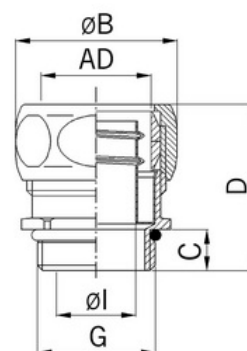

## Hadicová vývodka mosazná, pro průměr 21,0mm, závit Pg16

**Objednací kód: AG-5011.128.016**

Jmenovitý průměr (mm): **21**  
Stupeň ochrany krytem (IP) závislý na hadici: **40**  
Otáčecí závit: **Ne**  
Velikost závitového připojení: **PG16**  
Materiál pouzdra: **Mosaz**  
Nejmenší vnitřní průměr (mm): **15,5**  
Délka závitů (mm): **7**  
Schv.v kombinaci s ochrannou hadicí CSA: **Ne**  
Schv.v kombinaci s ochrannou hadicí FI: **Ne**

Jmenovitá velikost v palcích: **1/2 palce**  
Provedení: **Přímé**  
Typ provedení: **Vnější závit**  
Rozměry závitů CTG G:  
Povrch: **Poniklovaná**  
Největší vnější průměr (mm): **31**  
Celková délka (mm): **30**  
Schv.v kombinaci s ochrannou hadicí UL: **Ne**  
Rozsah provozní teploty (°C):