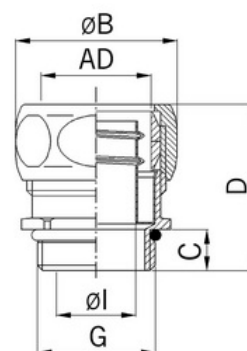

Hadicová vývodka mosazná, závit M25, průměr 27mm, vodotěsná

Objednací kód: AG-5010.339.025

Jmenovitý průměr (mm): **27**
Stupeň ochrany krytem (IP) závislý na hadici: **40**
Otáčecí závit: **Ne**
Velikost závitového připojení: **M25x1,5**
Materiál pouzdra: **Mosaz**
Nejmenší vnitřní průměr (mm): **21**
Délka závitů (mm): **11**
Schv. v kombinaci s ochrannou hadicí CSA: **Ne**
Schv. v kombinaci s ochrannou hadicí FI: **Ne**

Jmenovitá velikost v palcích: **3/4 palce**
Provedení: **Přímé**
Typ provedení: **Vnější závit**
Rozměry závitů CTG G:
Povrch: **Poniklovaná**
Největší vnější průměr (mm): **39**
Celková délka (mm): **41**
Schv. v kombinaci s ochrannou hadicí UL: **Ne**
Rozsah provozní teploty (°C):