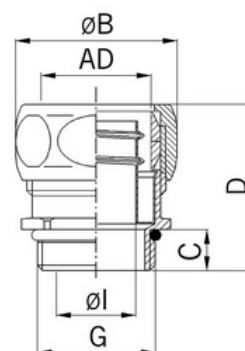

Hadicová vývodka mosazná, pro průměr 45,0mm, závit M40

Objednací kód: AG-5010.337.040

Jmenovitý průměr (mm): **45**
Stupeň ochrany krytem (IP) závislý na hadici: **40**
Otáčecí závit: **Ne**
Velikost závitového připojení: **M40x1,5**
Materiál pouzdra: **Mosaz**
Nejmenší vnitřní průměr (mm): **35**
Délka závitu (mm): **13**
Schv.v kombinaci s ochrannou hadicí CSA: **Ne**
Schv.v kombinaci s ochrannou hadicí FI: **Ne**

Jmenovitá velikost v palcích: **1 1/4 palce**
Provedení: **Přímé**
Typ provedení: **Vnější závit**
Rozměry závitu CTG G:
Povrch: **Poniklovaná**
Největší vnější průměr (mm): **57**
Celková délka (mm): **43**
Schv.v kombinaci s ochrannou hadicí UL: **Ne**
Rozsah provozní teploty (°C):