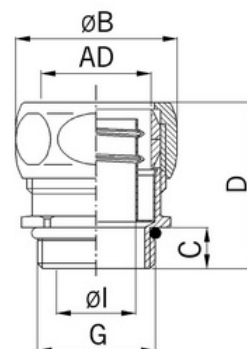

Hadicová vývodka mosazná, pro průměr 21,0mm, závit M20

Objednací kód: AG-5010.335.020

Jmenovitý průměr (mm): **21**
Stupeň ochrany krytem (IP) závislý na hadici: **40**
Otáčecí závit: **Ne**
Velikost závitového připojení: **M20x1,5**
Materiál pouzdra: **Mosaz**
Nejmenší vnitřní průměr (mm): **14,5**
Délka závitu (mm): **10**
Schv.v kombinaci s ochrannou hadicí CSA: **Ne**
Schv.v kombinaci s ochrannou hadicí FI: **Ano**

Jmenovitá velikost v palcích: **1/2 palce**
Provedení: **Přímé**
Typ provedení: **Vnější závit**
Rozměry závitu CTG G:
Povrch: **Poniklovaná**
Největší vnější průměr (mm): **31**
Celková délka (mm): **33**
Schv.v kombinaci s ochrannou hadicí UL: **Ne**
Rozsah provozní teploty (°C):