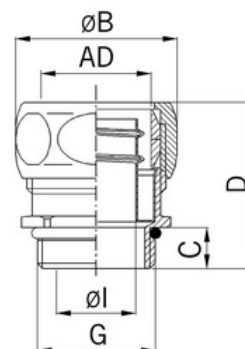

## Hadicová vývodka mosazná, závit M32, průměr 36mm

**Objednací kód: AG-5010.330.032**

Jmenovitý průměr (mm): **36**  
Stupeň ochrany krytem (IP) závislý na hadici: **40**  
Otáčecí závit: **Ne**  
Velikost závitového připojení: **M32x1,5**  
Materiál pouzdra: **Mosaz**  
Nejmenší vnitřní průměr (mm): **26,5**  
Délka závitů (mm): **13**  
Schv.v kombinaci s ochrannou hadicí CSA: **Ne**  
Schv.v kombinaci s ochrannou hadicí FI: **Ano**

Jmenovitá velikost v palcích: **1palcové**  
Provedení: **Přímé**  
Typ provedení: **Vnější závit**  
Rozměry závitů CTG G:  
Povrch: **Poniklovaná**  
Největší vnější průměr (mm): **48**  
Celková délka (mm): **43**  
Schv.v kombinaci s ochrannou hadicí UL: **Ne**  
Rozsah provozní teploty (°C):