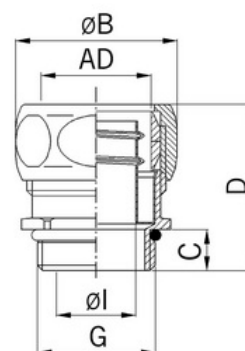

## Hadicová vývodka mosazná, závit M25, průměr 27mm

Objednací kód: AG-5010.330.025

Jmenovitý průměr (mm): **27**  
Stupeň ochrany krytem (IP) závislý na hadici: **40**  
Otáčecí závit: **Ne**  
Velikost závitového připojení: **M25x1,5**  
Materiál pouzdra: **Mosaz**  
Nejmenší vnitřní průměr (mm): **19,5**  
Délka závitů (mm): **11**  
Schv.v kombinaci s ochrannou hadicí CSA: **Ne**  
Schv.v kombinaci s ochrannou hadicí FI: **Ano**

Jmenovitá velikost v palcích: **3/4 palce**  
Provedení: **Přímé**  
Typ provedení: **Vnější závit**  
Rozměry závitů CTG G:  
Povrch: **Poniklovaná**  
Největší vnější průměr (mm): **39**  
Celková délka (mm): **41**  
Schv.v kombinaci s ochrannou hadicí UL: **Ne**  
Rozsah provozní teploty (°C):