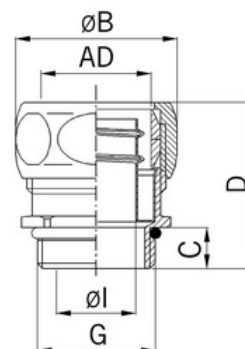

## Hadicová vývodka mosazná, závit M40, průměr 45mm

**Objednací kód: AG-5010.328.040**

Jmenovitý průměr (mm): **45**  
Stupeň ochrany krytem (IP) závislý na hadici: **40**  
Otáčecí závit: **Ne**  
Velikost závitového připojení: **M40x1,5**  
Materiál pouzdra: **Mosaz**  
Nejmenší vnitřní průměr (mm): **35**  
Délka závitu (mm): **13**  
Schv.v kombinaci s ochrannou hadicí CSA: **Ne**  
Schv.v kombinaci s ochrannou hadicí FI: **Ne**

Jmenovitá velikost v palcích: **1 1/4 palce**  
Provedení: **Přímé**  
Typ provedení: **Vnější závit**  
Rozměry závitu CTG G:  
Povrch: **Poniklovaná**  
Největší vnější průměr (mm): **57**  
Celková délka (mm): **43**  
Schv.v kombinaci s ochrannou hadicí UL: **Ne**  
Rozsah provozní teploty (°C):