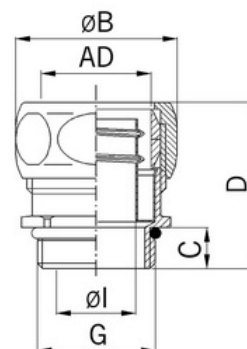

Hadicová vývodka mosazná, závit M20, průměr 21mm

Objednací kód: AG-5010.328.020

Jmenovitý průměr (mm): **21**
Stupeň ochrany krytem (IP) závislý na hadici: **40**
Otáčecí závit: **Ne**
Velikost závitového připojení: **M20x1,5**
Materiál pouzdra: **Mosaz**
Nejmenší vnitřní průměr (mm): **15,5**
Délka závitu (mm): **10**
Schv.v kombinaci s ochrannou hadicí CSA: **Ne**
Schv.v kombinaci s ochrannou hadicí FI: **Ne**

Jmenovitá velikost v palcích: **1/2 palce**
Provedení: **Přímé**
Typ provedení: **Vnější závit**
Rozměry závitu CTG G:
Povrch: **Poniklovaná**
Největší vnější průměr (mm): **31**
Celková délka (mm): **33**
Schv.v kombinaci s ochrannou hadicí UL: **Ne**
Rozsah provozní teploty (°C):