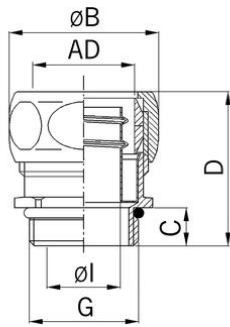

Schlauchverschraubung Messing komplett

Schlauchverschraubung Messing komplett

- Schlauchverschraubung US-M
- SPR-AS, SPR-VA / FLEXAgraff-AS

Artikel-Nr.:	5010.327.040
E-Nr.:	126464840
EAN:	7611614118604
Material	Messing vernickelt
Hülse	Messing vernickelt
Dichtring	TPE
O-Ring	NBR
Eigenschaften	Hoher Staub- und Flüssigkeitsschutz, kraftschlüssige Verbindung von Schlauch und Verschraubung, Abdeckung der Schlauchenden, vibrations- und zugfest
Schutzart	IP 40
Einsatztemperatur	-40°C / +125°C
Aussendurchmesser	45 mm
Gewinde	M40x1.5
Durchmesser Ø l	35.0 mm
Durchmesser Ø B	57 mm
Masswert C	13 mm
Masswert D	43 mm
Schlüsselweite	52/54 mm
Versand	20

1 = Für FLEXAgraff-AS

Die Funktionssicherheit ist nur gewährleistet bei Verwendung der passenden Stabilisierungshülse