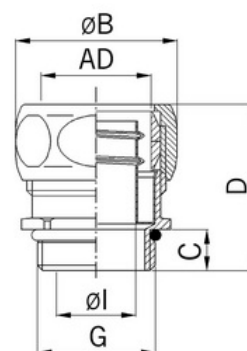

## Hadicová vývodka mosazná, závit M32, průměr 36mm, vodotěsná

Objednací kód: AG-5010.327.032

Jmenovitý průměr (mm): **36**  
Stupeň ochrany krytem (IP) závislý na hadici: **40**  
Otáčecí závit: **Ne**  
Velikost závitového připojení: **M32x1,5**  
Materiál pouzdra: **Mosaz**  
Nejmenší vnitřní průměr (mm): **27,5**  
Délka závitů (mm): **13**  
Schv. v kombinaci s ochrannou hadicí CSA: **Ne**  
Schv. v kombinaci s ochrannou hadicí FI: **Ne**

Jmenovitá velikost v palcích: **1palcové**  
Provedení: **Přímé**  
Typ provedení: **Vnější závit**  
Rozměry závitů CTG G:  
Povrch: **Poniklovaná**  
Největší vnější průměr (mm): **48**  
Celková délka (mm): **43**  
Schv. v kombinaci s ochrannou hadicí UL: **Ne**  
Rozsah provozní teploty (°C):