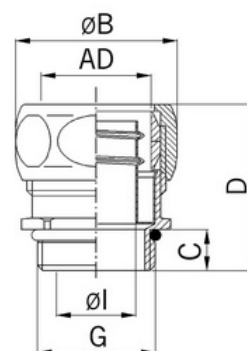

## Hadicová vývodka mosazná, pro průměr 27,0mm, závit M25

**Objednací kód: AG-5010.301.025**

Jmenovitý průměr (mm): **27**  
Stupeň ochrany krytem (IP) závislý na hadici: **40**  
Otáčecí závit: **Ne**  
Velikost závitového připojení: **M25x1,5**  
Materiál pouzdra: **Mosaz**  
Nejmenší vnitřní průměr (mm): **19,5**  
Délka závitů (mm): **11**  
Schv.v kombinaci s ochrannou hadicí CSA: **Ne**  
Schv.v kombinaci s ochrannou hadicí FI: **Ne**

Jmenovitá velikost v palcích: **3/4 palce**  
Provedení: **Přímé**  
Typ provedení: **Vnější závit**  
Rozměry závitů CTG G:  
Povrch: **Poniklovaná**  
Největší vnější průměr (mm): **39**  
Celková délka (mm): **41**  
Schv.v kombinaci s ochrannou hadicí UL: **Ne**  
Rozsah provozní teploty (°C):