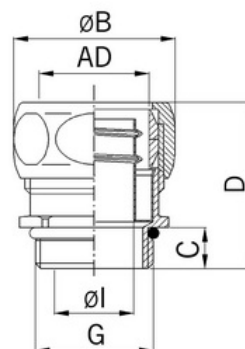

Hadicová vývodka mosazná, pro průměr 21,0mm, závit Pg16

Objednací kód: AG-5010.127.016

Jmenovitý průměr (mm): **21**
Stupeň ochrany krytem (IP) závislý na hadici: **40**
Otáčecí závit: **Ne**
Velikost závitového připojení: **PG16**
Materiál pouzdra: **Mosaz**
Nejmenší vnitřní průměr (mm): **16**
Délka závitů (mm): **7**
Schv.v kombinaci s ochrannou hadicí CSA: **Ne**
Schv.v kombinaci s ochrannou hadicí FI: **Ne**

Jmenovitá velikost v palcích: **1/2 palce**
Provedení: **Přímé**
Typ provedení: **Vnější závit**
Rozměry závitů CTG G:
Povrch: **Poniklovaná**
Největší vnější průměr (mm): **31**
Celková délka (mm): **30**
Schv.v kombinaci s ochrannou hadicí UL: **Ne**
Rozsah provozní teploty (°C):