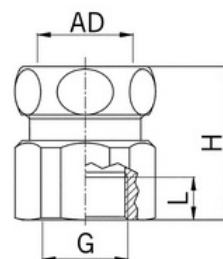

Hadicová spojka s vnitřním závitem M40, mosazná, pro průměr

Objednací kód: AG-2600.40.45

Jmenovitý průměr (mm): **45**
Stupeň ochrany krytem (IP) závislý na hadici: **40**
Otáčecí závit: **Ne**
Velikost závitového připojení: **M40x1,5**
Materiál pouzdra: **Mosaz**
Celková výška (mm): **42**

Schv.v kombinaci s ochrannou hadicí CSA: **Ne**
Schv.v kombinaci s ochrannou hadicí FI: **Ne**

Jmenovitá velikost v palcích:
Provedení: **Přímé**
Typ provedení: **Vnitřní závit**
Rozměry závitu CTG G:
Povrch: **Poniklovaná**
Schv.v kombinaci s ochrannou hadicí DIN EN 61386-23:
Ne
Schv.v kombinaci s ochrannou hadicí UL: **Ne**
Rozsah provozní teploty (°C):