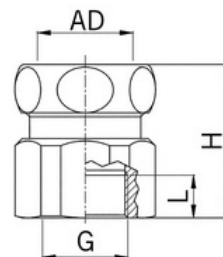

## Hadicová spojka s vnitřním závitem M25, mosazná, pro průměr

**Objednací kód: AG-2600.25.27**

Jmenovitý průměr (mm): **27**  
Stupeň ochrany krytem (IP) závislý na hadici: **40**  
Otáčecí závit: **Ne**  
Velikost závitového připojení: **M25x1,5**  
Materiál pouzdra: **Mosaz**  
Celková výška (mm): **37**

Schv.v kombinaci s ochrannou hadicí CSA: **Ne**  
Schv.v kombinaci s ochrannou hadicí FI: **Ne**

Jmenovitá velikost v palcích:  
Provedení: **Přímé**  
Typ provedení: **Vnitřní závit**  
Rozměry závitu CTG G:  
Povrch: **Poniklovaná**  
Schv.v kombinaci s ochrannou hadicí DIN EN 61386-23:  
**Ne**  
Schv.v kombinaci s ochrannou hadicí UL: **Ne**  
Rozsah provozní teploty (°C):